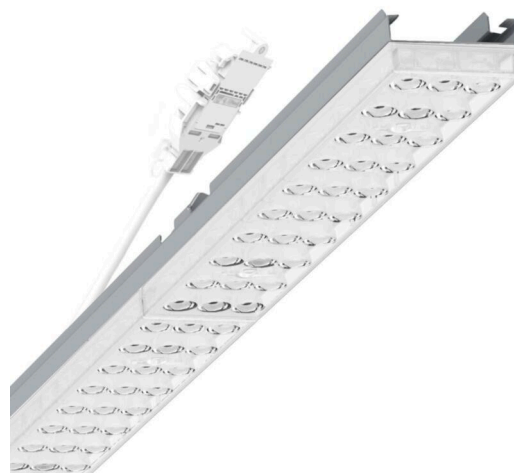

прибородержатель переменный - Individual.Lens.Optic - прямой узконаправленный свет - без видимых стыков

Ламподержатель из оцинкованного стального профиля, поверхность покрыта лаком на полиэфирной смоле. Крепление без инструментов с нажимными затворами, встроенными в конструкцию, обеспечивают защиту от кражи и взлома. В несущей трековой шине позиционируется по-разному. Цвет корпуса серебристый/ белый алюминий RAL 9006; Прямой узконаправленный свет, распределяемый посредством линзы «Individual.Lens.Optic» из пластика ПММА. Оптика отдельных линз делает сборку и установку предельно удобными, плоскость легко чистится. Тройные ряды из отдельных линз, идеально согласованные с лампо-/прибородержателями, обеспечивают цельный вид без стыков и неравномерностей. Подключение к электросети через присоединительный провод длиной 1 м для свободного позиционирования прибородержателя в световой полосе и 3-полюсную втычную деталь для быстрой сборки со свободным выбором фаз. Сменные блоки, позволяющие легко модернизировать освещение, существенно продлевают срок службы всей осветительной установки.

электротехника

Балласт	Электронный драйвер (1 штука)
Мощность системы	37W
сетевое напряжение	230V/50Hz
класс энергосбережения/Источник света	E

Оптика

Оснастка	LED, цветопередача/оттенок света CRI ≥ 80 / 3000K
Допуск для координаты цветности (MacAdam)	3SDCM
Фотобиологическая безопасность (светильник)	RG1
Номинальный световой поток	5685lm
Срок службы LED	50000h L80/B10 (Tq 40°C)
светоотдача светильников	152lm/W
Угол излучения	40° (C0) / 85° (C90)
UGR поп./вдоль	18.5 / 20.2

Механика

цвет корпуса	серебристый/ белый алюминий RAL 9006
размеры (LxWxH/DxH)	1531mm x 55mm x 37mm
вес (нетто)	2kg
Вид монтажа	сборка трековых систем, световая структура

DEEP-LINK

<https://www.regiolux.de/ru/article/19425004095>

Ссылка	LED 6000lm 830
ηLB	100 %
Φ ↓/↑	99 % / 1 %
UGR поп./вдоль	18.5 / 20.2

размеры

L	1531 mm	Длина
B	55 mm	Ширина
H	37 mm	Высота