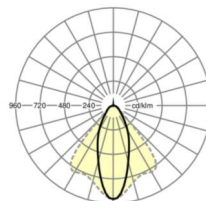

электротехника

Балласт	Электронный драйвер (1 штука)
Мощность системы	37W
сетевое напряжение	230V/50Hz
класс энергосбережения/Источник света	E

Оптика

Оснастка	LED, цветопередача/оттенок света CRI ≥ 80 / 3000K
Допуск для координаты цветности (MacAdam)	3SDCM
Фотобиологическая безопасность (светильник)	RG1
Номинальный световой поток	5685lm
Срок службы LED	50000h L80/B10 (Tq 40°C)
светоотдача светильников	152lm/W
Угол излучения	40° (C0) / 85° (C90)
UGR поп./вдоль	18.5 / 20.2

Механика

цвет корпуса	серебристый/ белый алюминий RAL 9006
размеры (LxWxH/DxH)	1531mm x 55mm x 37mm
вес (нетто)	2kg
Вид монтажа	сборка трековых систем, световая структура

DEEP-LINK

<https://www.regiolux.de/ru/article/19425004095>

Ссылка	LED 6000lm 830
ηLB	100 %
Φ ↓/↑	99 % / 1 %
UGR поп./вдоль	18.5 / 20.2

размеры

L	1531 mm	Длина
B	55 mm	Ширина
H	37 mm	Высота